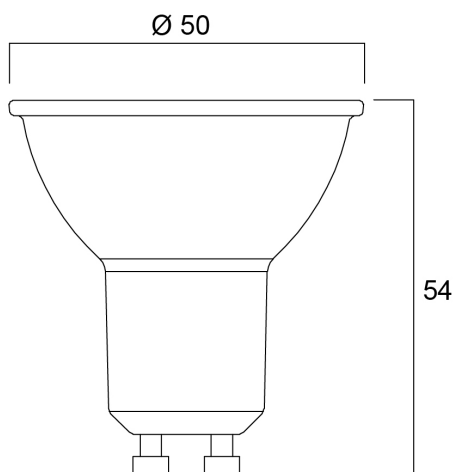

### Dimensions (mm)

## Physikalische Daten

Nominale Produkthöhe (mm)	54
Nominaler Produktdurchmesser (mm)	50
Gewicht (kg)	0.049